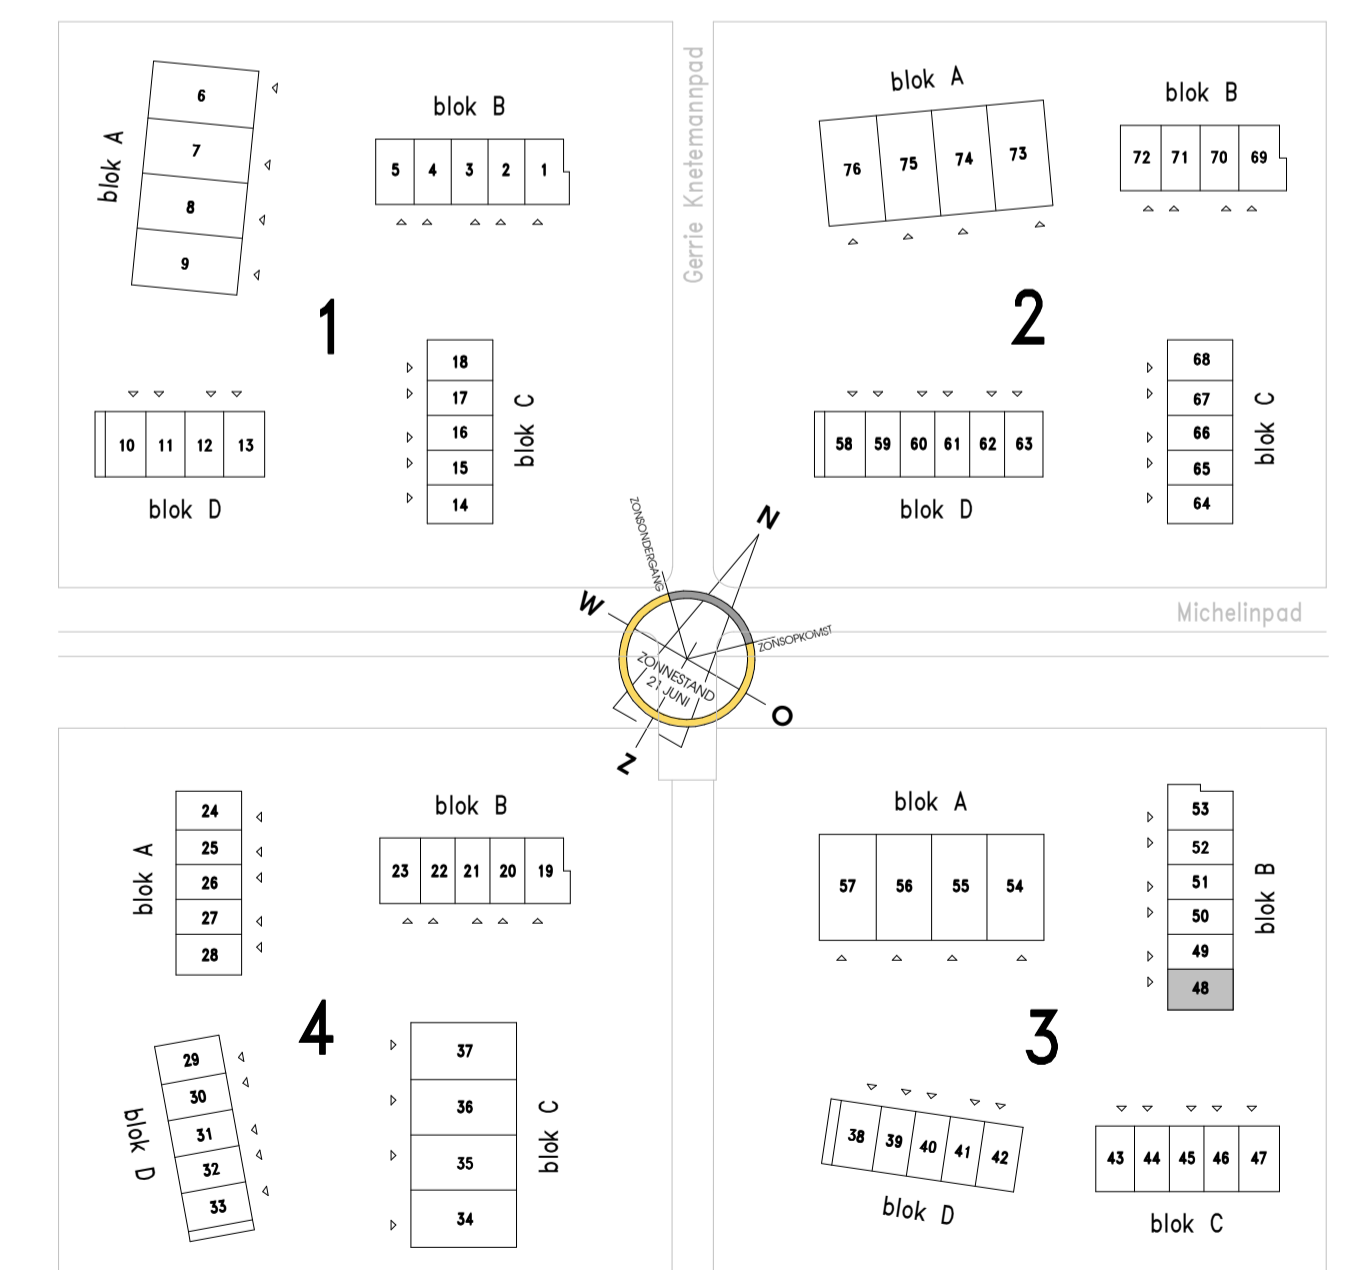

renvooi

-  plafond lichtpunt
-  wand lichtpunt binnen/buiten 1800mm+
-  plafond inbouwspot LED
-  rookmelder op lichtnet, onderling gekoppeld
-  wandcontactdoos met randaarde, enkel 300/1050mm+
-  wandcontactdoos met randaarde, dubbel 300mm+
-  230V aansluiting t.b.v. mechanische ventilatie 1500+
-  enkele schakelaar 1050mm+
-  dubbel schakelaar (serie schakelaar) 1050mm+
-  wisselschakelaar (hotelschakelaar) 1050mm+
-  thermostaat 1500mm+
-  CAI/TEL onbedrade elektrabuis uitkomend in meterkast met trekkoord 300mm+
-  CAI/TEL bedrade elektrabuis uitkomend in meterkast 300mm+
-  onbedrade elektrabuis uitkomend in meterkast met trekkoord
-  aansluiting uitkomend in meterkast aangesloten op een aparte groep, algemeen met een wisselschakelaar
-  w.v. wandcontactdoos t.b.v. vloerverwarming pomp 500mm+
-  w.v.w. wandcontactdoos t.b.v. wasmachine/wasdroger 1200mm+
-  w.v. wandcontactdoos t.b.v. MV-unit 1200mm+
-  bel deurbel draadloos 1050mm+
-  ventilatieventiel afvoer (plafond)
-  ventilatieventiel afvoer (wand/knie-schot)
-  ventilatieventiel toevoer (plafond)
-  ventilatieventiel toevoer (wand/knie-schot)
-  elektrische handdoekradiator
-  opstelplaats mv-box
-  radiator
-  verdelers vloerverwarming
-  opstelplaats wasmachine
-  opstelplaats wasdroger
-  gebied waar krijtstreepmethode is toegepast

optie B003: samenvoegen slaapkamer 2 en 3

optie B002: bad
(douchen in bad)

optie B001: bad en douche

Klavervier

60 rijwoningen en 16 levensloopwoningen Noorderplassen Almere
Indelingsopties - Woningtypen CK1s

DATUM : 15-09-2023
TEKENINGNUMMER : VK-CK1s-O2
SCHAAL : 1:50
FORMAAT : A1