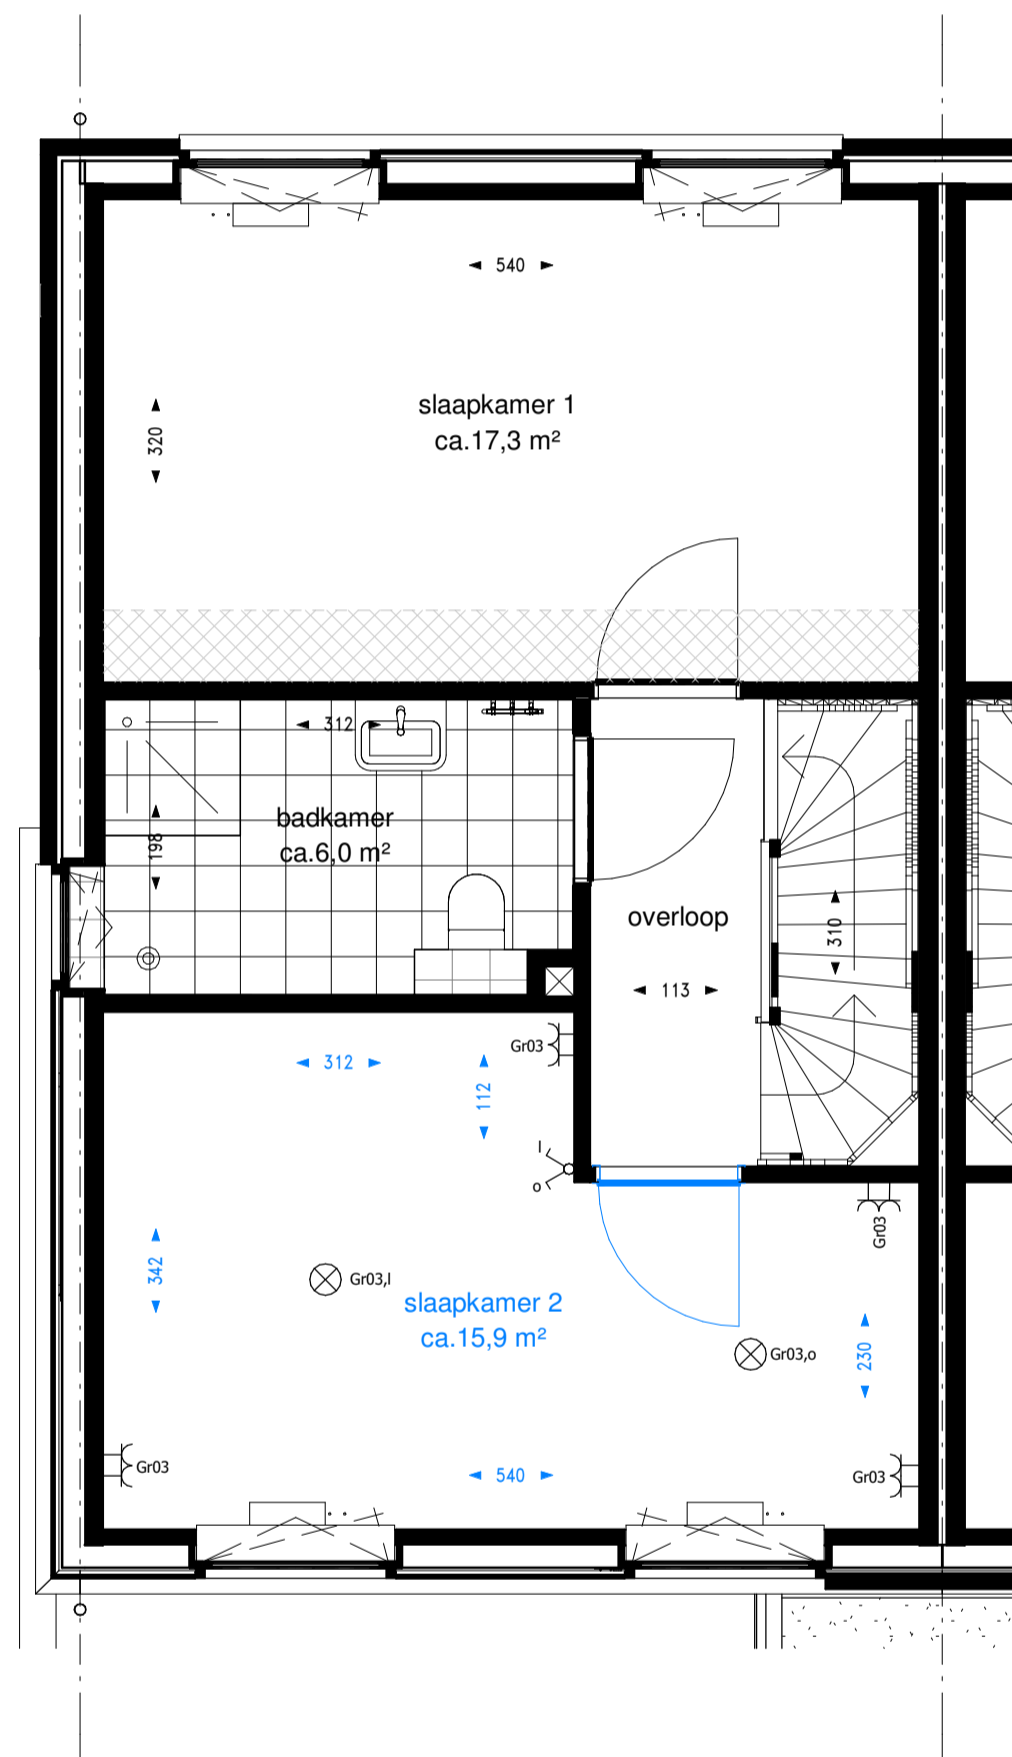

renvooi

-  plafond lichtpunt
-  wand lichtpunt binnen/buiten 1800mm+
-  plafond inbouwspot LED
-  rookmelder op lichtnet, onderling gekoppeld
-  wandcontactdoos met randaarde, enkel 300/1050mm+
-  wandcontactdoos met randaarde, dubbel 300mm+
-  230V aansluiting t.b.v. mechanische ventilatie 1500+
-  enkele schakelaar 1050mm+
-  dubbel schakelaar (serie schakelaar) 1050mm+
-  wisselschakelaar (hotelschakelaar) 1050mm+
-  thermostaat 1500mm+
-  CAI/TEL onbedrade elektrabuis uitkomend in meterkast met trekkoord 300mm+
-  CAI/TEL bedrade elektrabuis uitkomend in meterkast 300mm+
-  onbedrade elektrabuis uitkomend in meterkast met trekkoord
-  aansluiting uitkomend in meterkast aangesloten op een aparte groep, algemeen met een wisselschakelaar
-  w.v. wandcontactdoos t.b.v. vloerverwarming pomp 500mm+
-  w.v.w. wandcontactdoos t.b.v. wasmachine/wasdroger 1200mm+
-  w.v. wandcontactdoos t.b.v. MV-unit 1200mm+
-  bel deurbel draadloos 1050mm+
-  ventilatieventiel afvoer (plafond)
-  ventilatieventiel afvoer (wand/knie-schot)
-  ventilatieventiel toevoer (plafond)
-  ventilatieventiel toevoer (wand/knie-schot)
-  elektrische handdoekradiator
-  opstelplaats mv-box
-  radiator
-  verdelers vloerverwarming
-  opstelplaats wasmachine
-  opstelplaats wasdroger
-  gebied waar krijtstreepmethode is toegepast

optie B003: samenvoegen slaapkamer 2 en 3

optie B002: bad
(douchen in bad)

optie B001: bad en douche

Klavervier

60 rijwoningen en 16 levensloopwoningen Noorderplassen Almere
Indelingsopties - Woningtypen CK1s

DATUM : 15-09-2023
TEKENINGNUMMER : VK-CK1s-O2
SCHAAL : 1:50
FORMAAT : A1