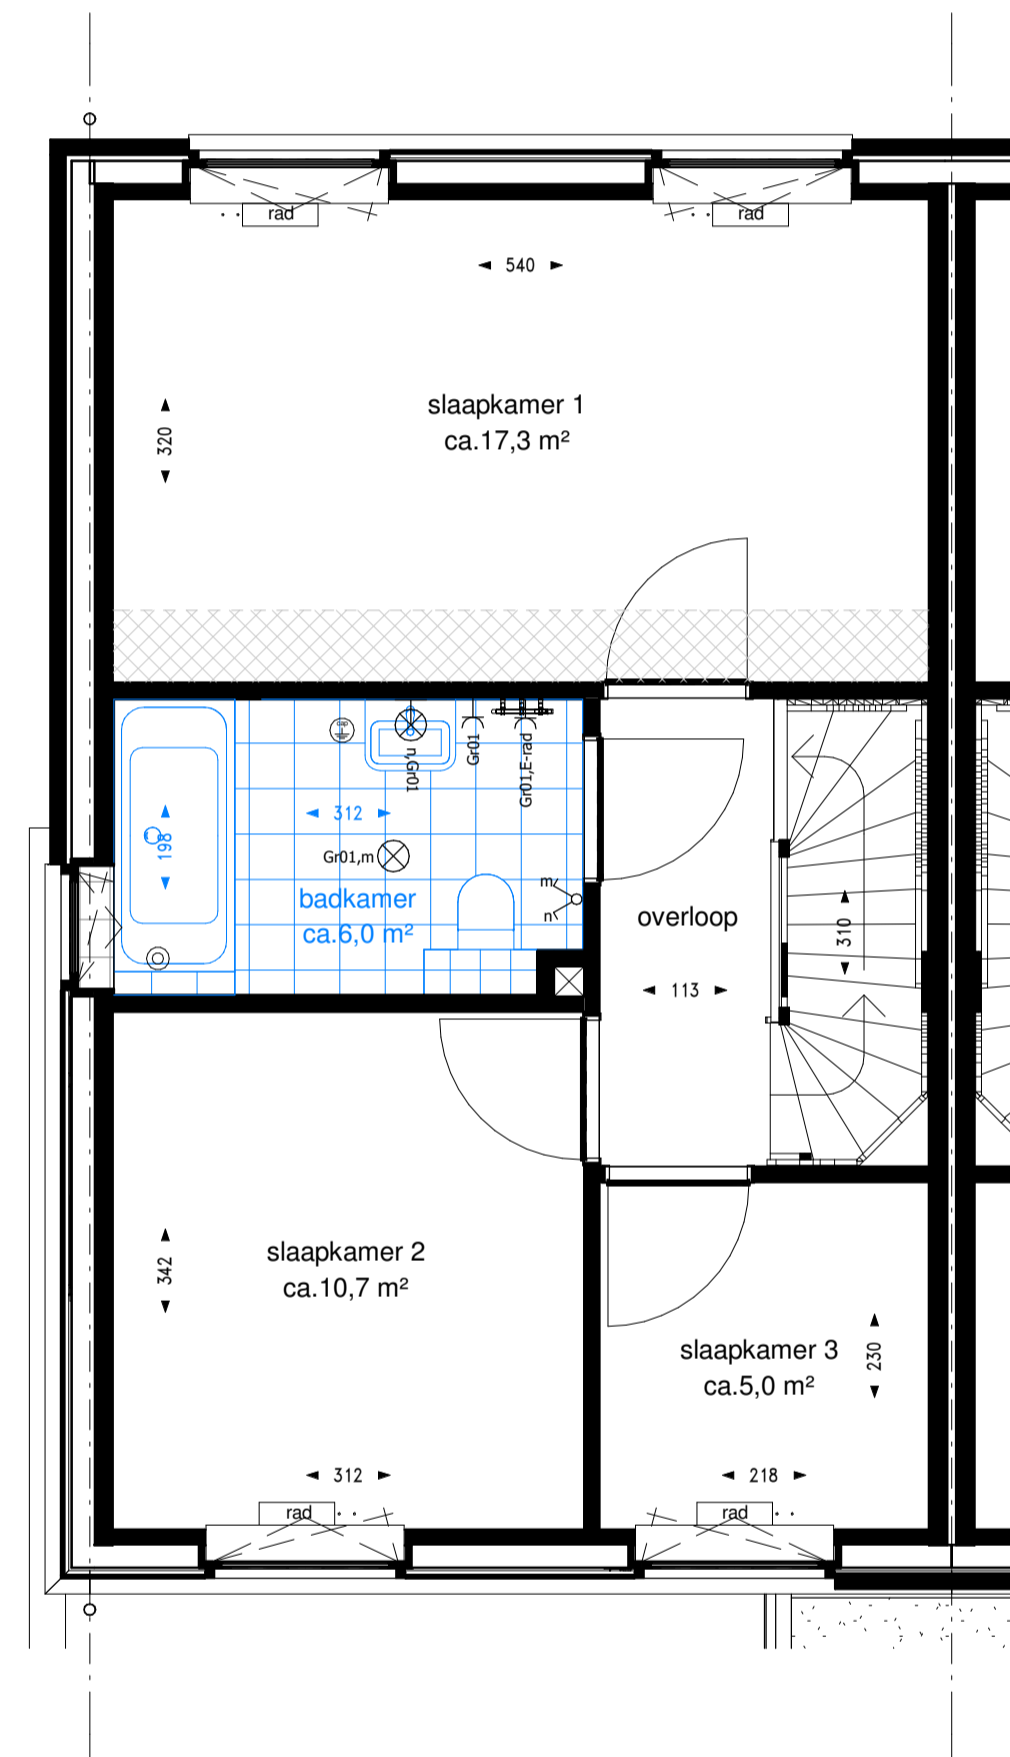

renvooi

-  plafond lichtpunt
-  wand lichtpunt binnen/buiten 1800mm+
-  plafond inbouwspot LED
-  rookmelder op lichtnet, onderling gekoppeld
-  wandcontactdoos met randaarde, enkel 300/1050mm+
-  wandcontactdoos met randaarde, dubbel 300mm+
-  230V aansluiting t.b.v. mechanische ventilatie 1500+
-  enkele schakelaar 1050mm+
-  dubbel schakelaar (serie schakelaar) 1050mm+
-  wisselschakelaar (hotelschakelaar) 1050mm+
-  thermostaat 1500mm+
-  CAI/TEL onbedrade elektrabuis uitkomend in meterkast met trekkoord 300mm+
-  CAI/TEL bedrade elektrabuis uitkomend in meterkast 300mm+
-  onbedrade elektrabuis uitkomend in meterkast met trekkoord
-  aansluiting uitkomend in meterkast aangesloten op een aparte groep, algemeen met een wisselschakelaar
-  w.v. wandcontactdoos t.b.v. vloerverwarming pomp 500mm+
-  w.v.w. wandcontactdoos t.b.v. wasmachine/wasdroger 1200mm+
-  w.v. wandcontactdoos t.b.v. MV-unit 1200mm+
-  bel deurbel draadloos 1050mm+
-  ventilatieventiel afvoer (plafond)
-  ventilatieventiel afvoer (wand/knie-schot)
-  ventilatieventiel toevoer (plafond)
-  ventilatieventiel toevoer (wand/knie-schot)
-  elektrische handdoekradiator
-  opstelplaats mv-box
-  radiator
-  verdelers vloerverwarming
-  opstelplaats wasmachine
-  opstelplaats wasdroger
-  gebied waar krijtstreepmethode is toegepast

optie B003: samenvoegen slaapkamer 2 en 3

optie B002: bad
(douchen in bad)

optie B001: bad en douche

Klavervier

60 rijwoningen en 16 levensloopwoningen Noorderplassen Almere
Indelingsopties - Woningtypen CK1s

DATUM : 15-09-2023
TEKENINGNUMMER : VK-CK1s-O2
SCHAAL : 1:50
FORMAAT : A1