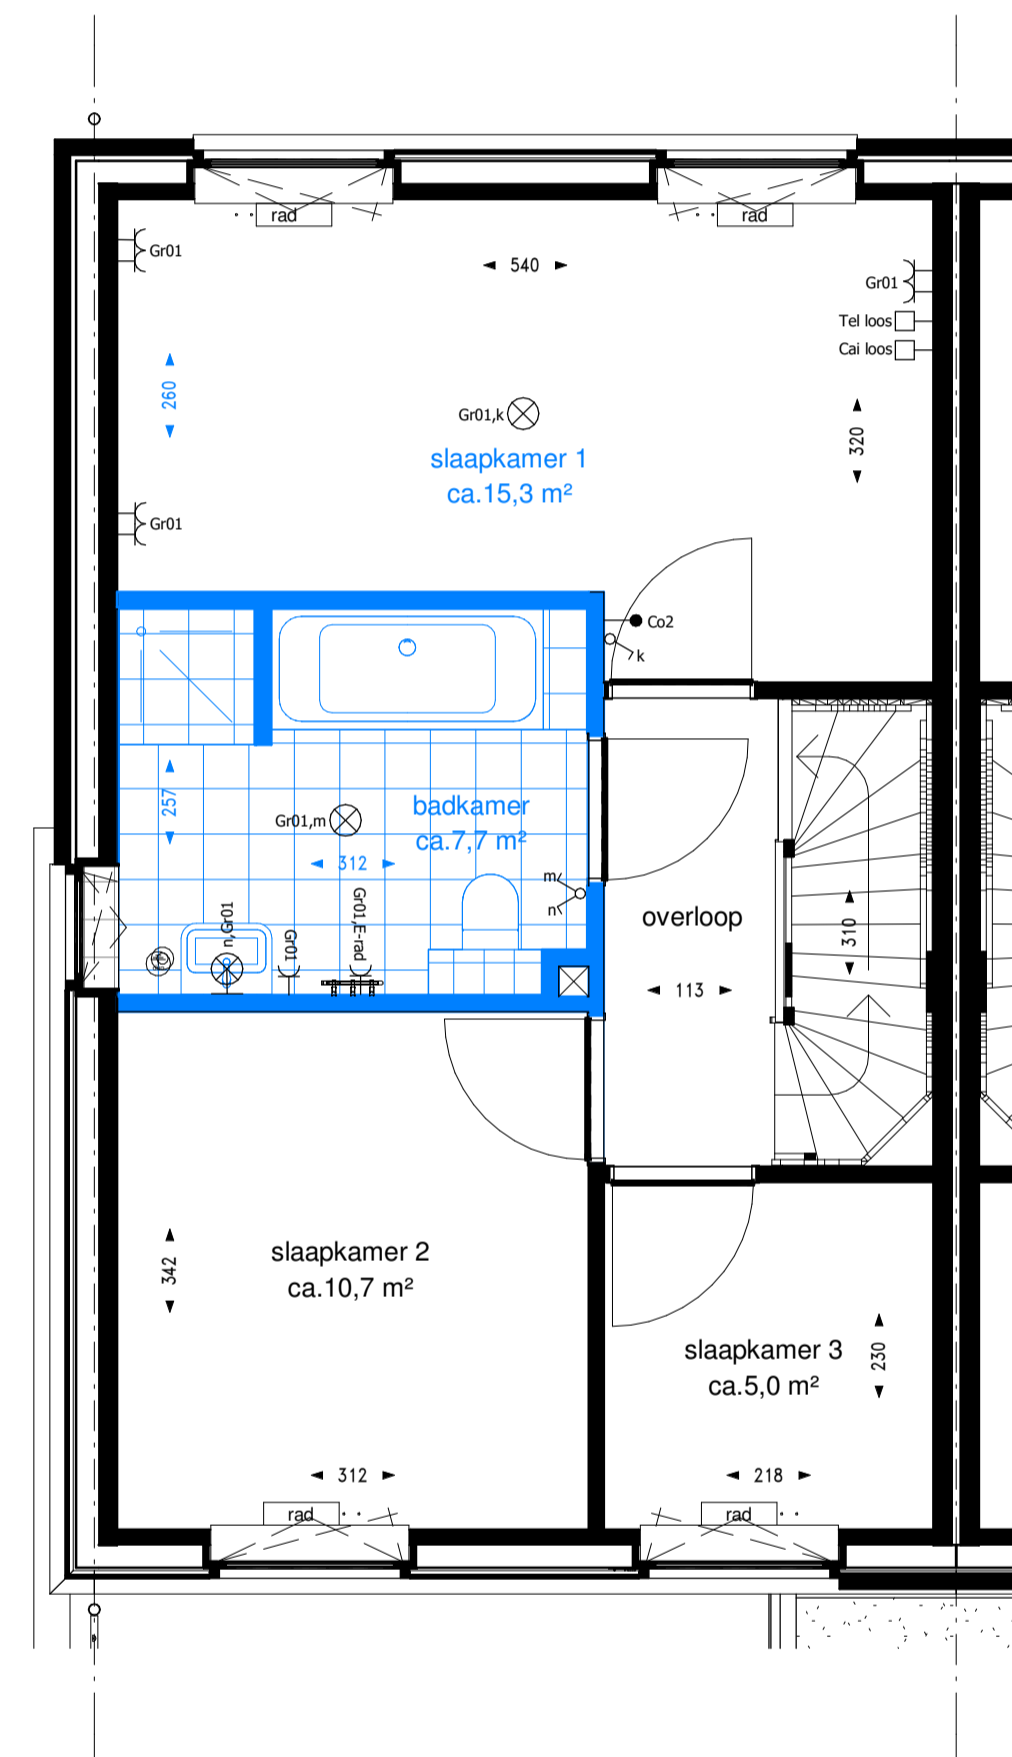

renvooi

-  plafond lichtpunt
-  wand lichtpunt binnen/buiten 1800mm+
-  plafond inbouwspot LED
-  rookmelder op lichtnet, onderling gekoppeld
-  wandcontactdoos met randaarde, enkel 300/1050mm+
-  wandcontactdoos met randaarde, dubbel 300mm+
-  230V aansluiting t.b.v. mechanische ventilatie 1500+
-  enkele schakelaar 1050mm+
-  dubbel schakelaar (serie schakelaar) 1050mm+
-  wisselschakelaar (hotelschakelaar) 1050mm+
-  thermostaat 1500mm+
-  CAI/TEL onbedrade elektrabuis uitkomend in meterkast met trekkoord 300mm+
-  CAI/TEL bedrade elektrabuis uitkomend in meterkast 300mm+
-  onbedrade elektrabuis uitkomend in meterkast met trekkoord
-  aansluiting uitkomend in meterkast aangesloten op een aparte groep, algemeen met een wisselschakelaar
-  w.v. wandcontactdoos t.b.v. vloerverwarming pomp 500mm+
-  w.v.w. wandcontactdoos t.b.v. wasmachine/wasdroger 1200mm+
-  w.v. wandcontactdoos t.b.v. MV-unit 1200mm+
-  bel deurbel draadloos 1050mm+
-  ventilatieventiel afvoer (plafond)
-  ventilatieventiel afvoer (wand/knie-schot)
-  ventilatieventiel toevoer (plafond)
-  ventilatieventiel toevoer (wand/knie-schot)
-  elektrische handdoekradiator
-  opstelplaats mv-box
-  radiator
-  verdelers vloerverwarming
-  opstelplaats wasmachine
-  opstelplaats wasdroger
-  gebied waar krijtstreepmethode is toegepast

optie B003: samenvoegen slaapkamer 2 en 3

optie B002: bad
(douchen in bad)

optie B001: bad en douche

Klavervier

60 rijwoningen en 16 levensloopwoningen Noorderplassen Almere
Indelingsopties - Woningtypen CK1s

DATUM : 15-09-2023
TEKENINGNUMMER : VK-CK1s-O2
SCHAAL : 1:50
FORMAAT : A1